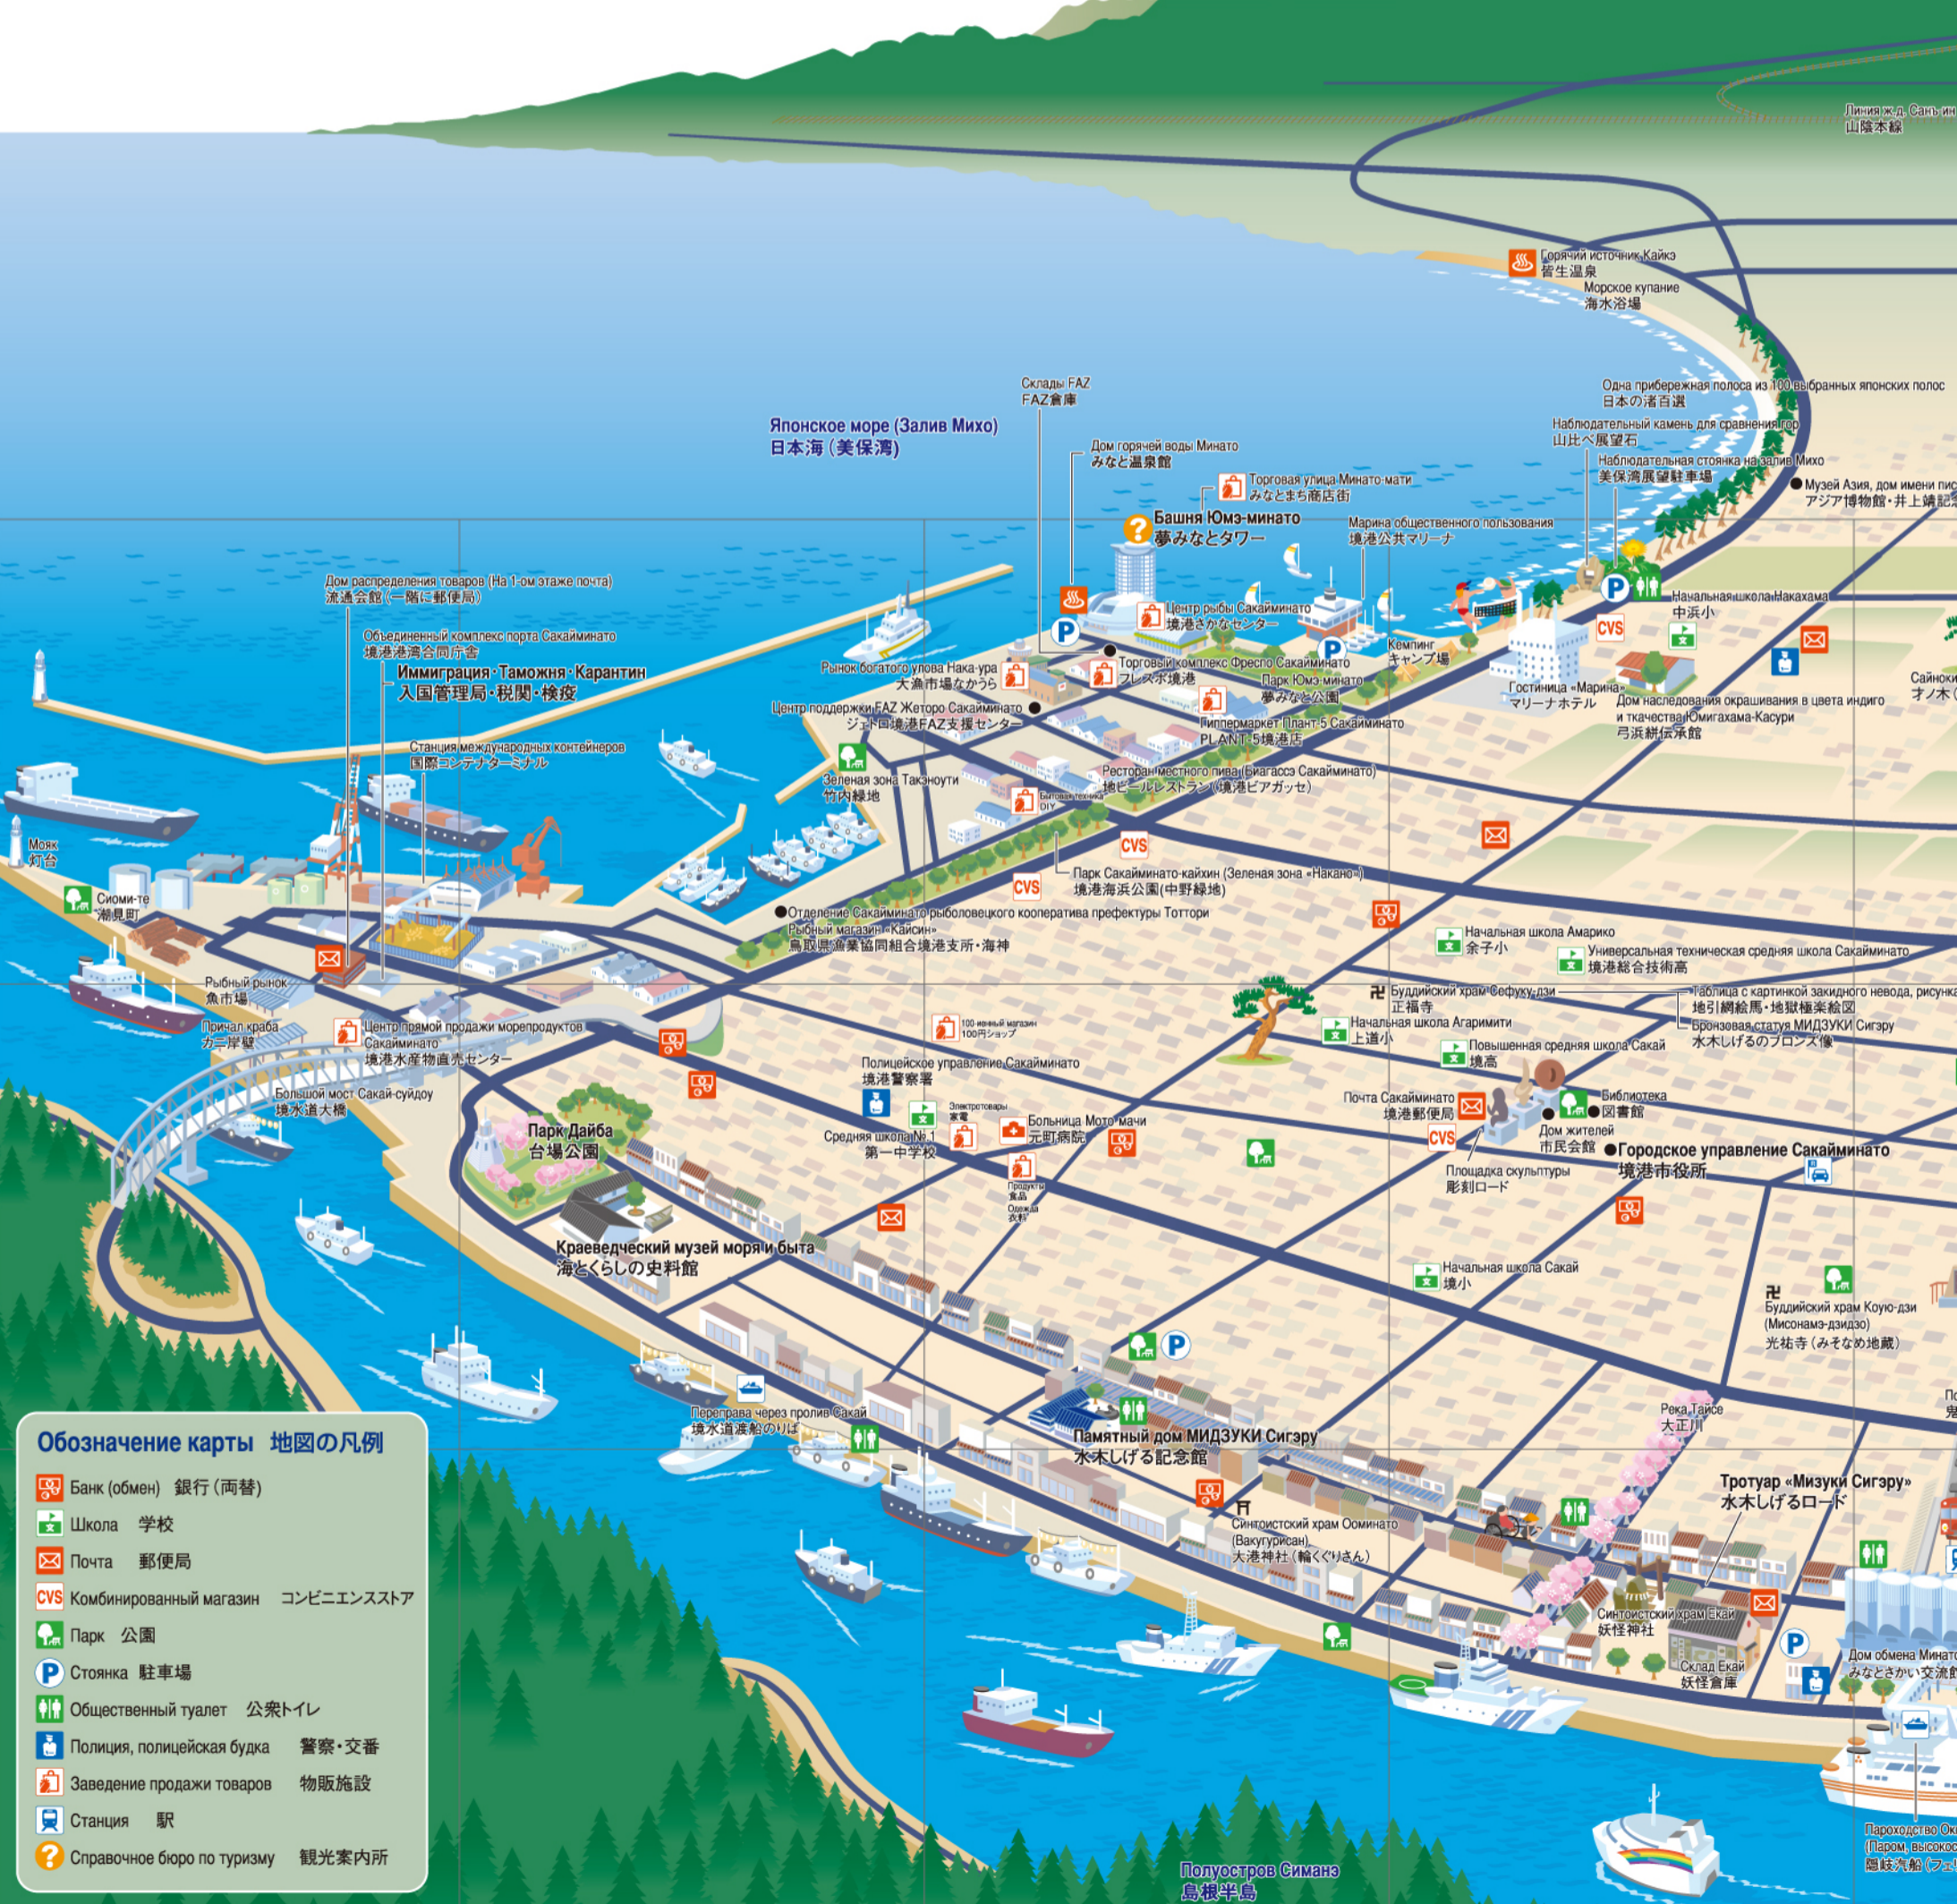

さかいみなと観光案内図

Карта-путеводитель города Сакайминато

Справочное бюро по туризму города Сакайминато 境港市観光案内所 ☎0859-47-0121

Справочное бюро в аэропорту Енаго 米子空港総合案内所 ☎0859-45-6123

Географическое положение города Сакайминато

Японское море (Залив Мико)
日本海 (美保湾)

Гора «Козэй-сан»
高麗山

Гора Дайсэн
大山

Линия жд. Самьин
山陰本線

Дом распределения товаров (На 1-ом этаже почта)
流通会館 (一階に郵便局)

Объединенный комплекс порта Сакайминато
境港港湾合同庁舎
Иммиграция・Таможня・Карантин
入国管理局・税関・検疫

Станция международных контейнеров
国際コンテナターミナル

Рыбный рынок
魚市場

Центр прямой продажи морепродуктов
Сакайминато
境港水産物直売センター

Большой мост Сакай-суйдо
境水道大橋

Парк Дайба
台場公園

Краеведческий музей моряки быта
海とくらしの史料館

Переправа через пролив Сакай
境水道渡船のりば

Памятный дом МИДЗУКИ Сигэру
水木しげる記念館

Синтоистский храм Ооминато
(Вакугурисан)
大港神社 (輪くぐりさん)

Тротуар «Мизуки Сигэру»
水木しげるロード

Дом обмена Минато
みなとさかい交流館

Пароходство Оки
(Паром, высочайшее
隠岐汽船 (フェニックス))